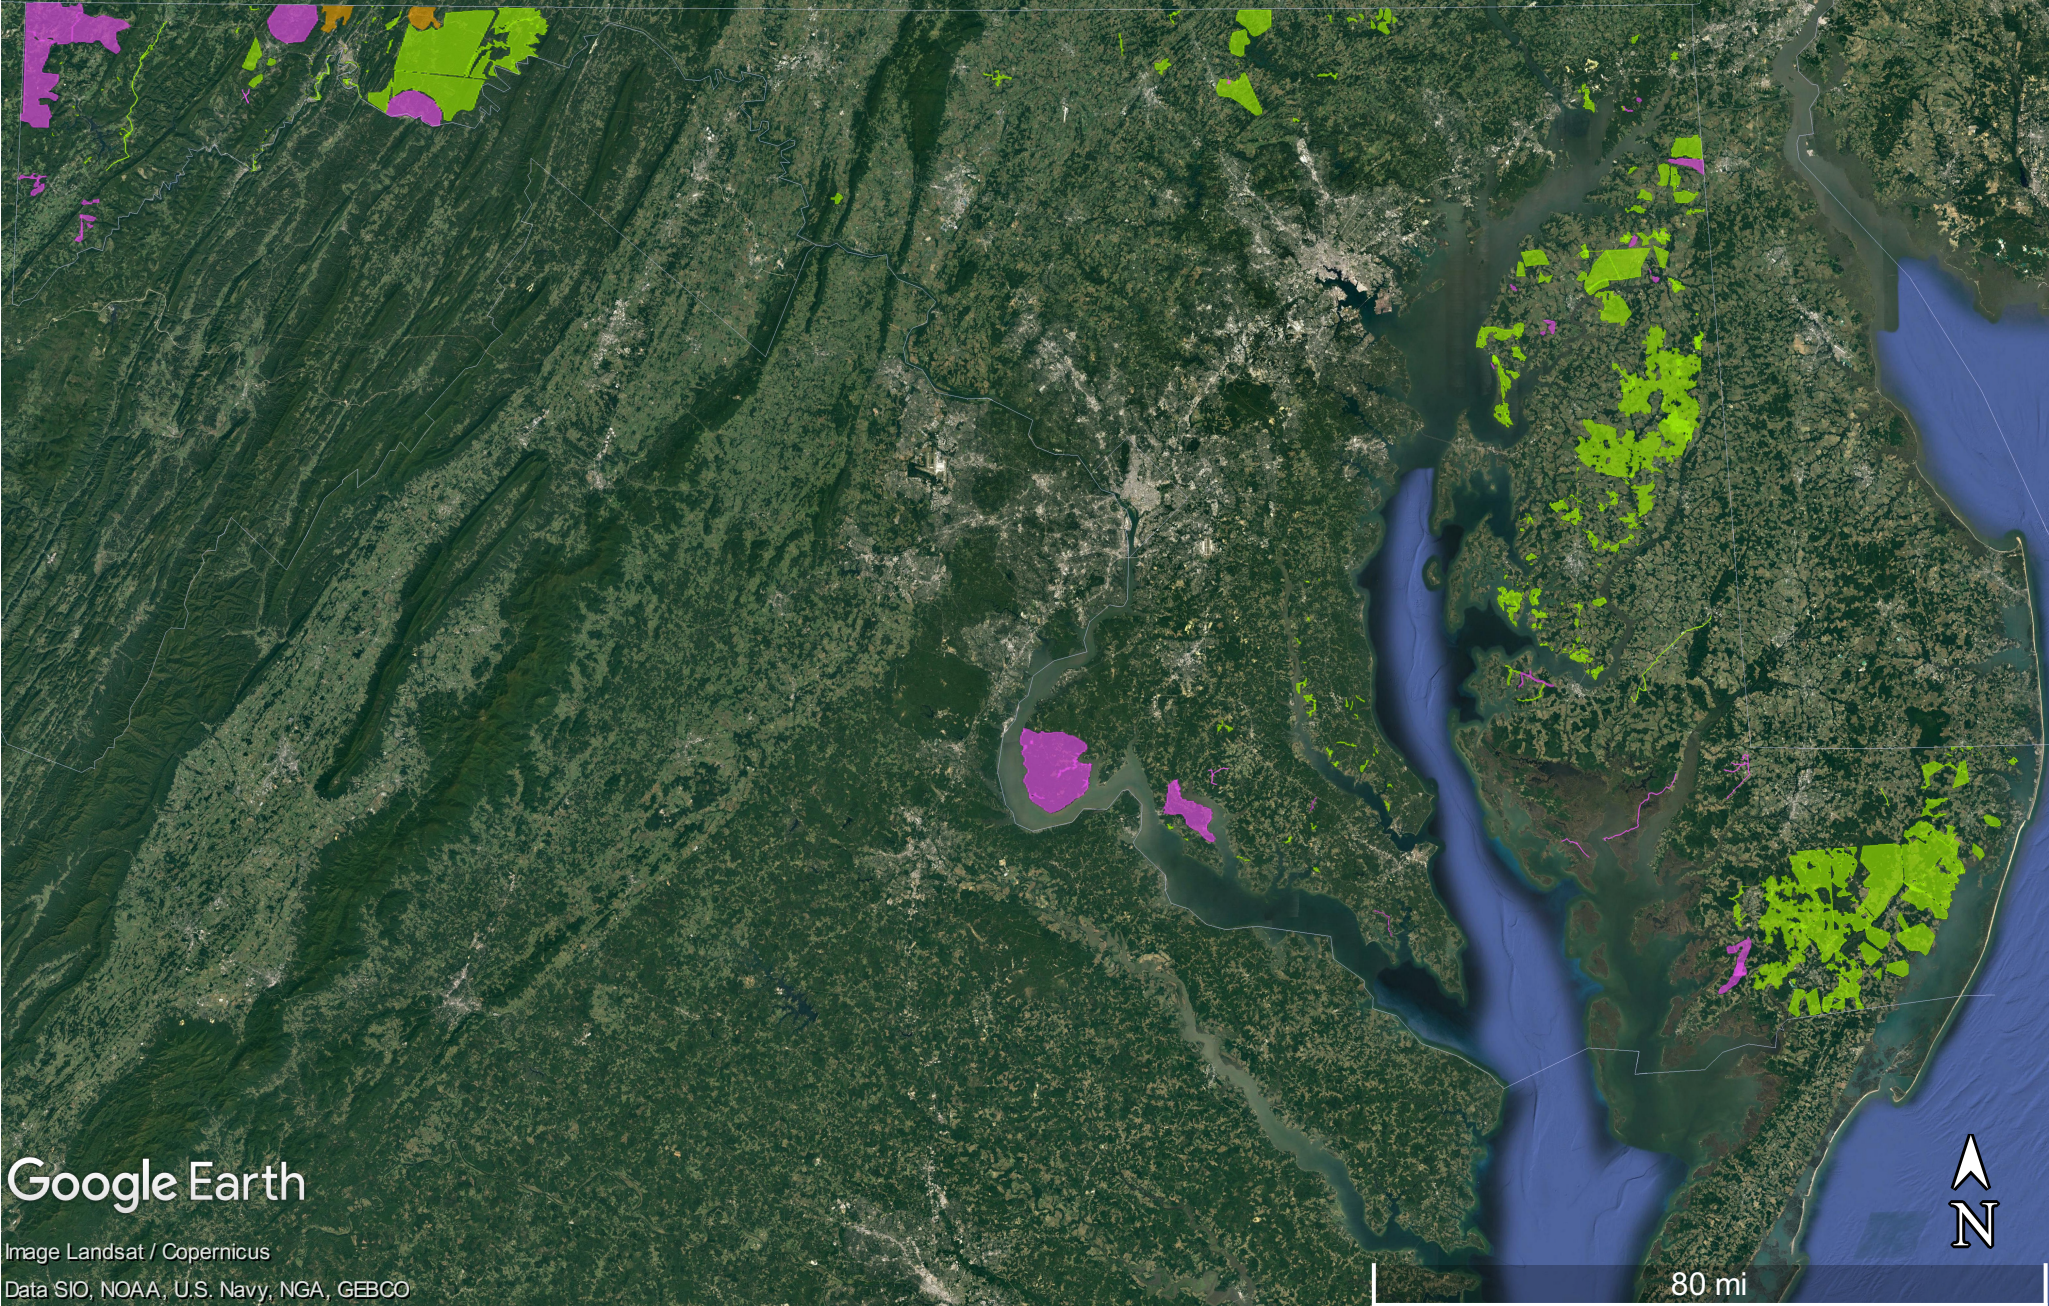

Office of Statewide Broadband

Cumulative Awards

Legend

-  FY19
-  FY20
-  FY21

Google Earth

Image Landsat / Copernicus
Data SIO, NOAA, U.S. Navy, NGA, GEBCO

80 mi